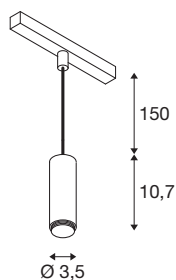

TECHNICAL DATA

Item no.	1007747
Number of different light outlets	1
IP Code	IP20
Impact resistance class	IK 02
Impact resistance	0.2 Joule
Assembly details	Track,Track Ceiling
Dimmable	Yes
Dimming technology	DALI 2
Primary nominal voltage	48V
Secondary power / voltage	200 mA
Safety class	III
Wattage	8 W
Minimum ambient temperature	0 °C
Maximum ambient temperature	35 °C
Lumen	700 lm
Colour temperature	3000 Kelvin
Beam angle	40 °
Color	bronze
CRI	90
LXXBXX data	L80B50
Service life	50000 h
Risk Group	1

Height	10.7 cm
Diameter	3.45 cm
Pendant length	150 cm
Net weight	0.234 kg
Gross weight	0.25 kg

Accessories

1007533	LALU® ELYPSE 15 , Lampshade, Mix&Match, H:1.4 cm, bronze
1007526	LALU® TETRA 24 , Lampshade, Mix&Match, H:6.7 cm, black
1007535	LALU® ELYPSE 15 , Lampshade, Mix&Match, H:1.4 cm, black
1007525	LALU® TETRA 24 , Lampshade, Mix&Match, H:6.7 cm, white
1007543	LALU® PLATE 15 , Lampshade, Mix&Match, H:1.5 cm, white
1007546	LALU® PLATE 22 , Lampshade, Mix&Match, H:1.5 cm, white
1007538	LALU® ELYPSE 22 , Lampshade, Mix&Match, H:2.8 cm, black
1007534	LALU® ELYPSE 15 , Lampshade, Mix&Match, H:1.4 cm, white
1007522	LALU® TETRA 14 , Lampshade, Mix&Match, H:4.9 cm, white
1007524	LALU® TETRA 24 , Lampshade, Mix&Match, H:6.7 cm, bronze
1007530	LALU® CONE 15 , Lamp- shade, Mix&Match, H:17 cm, bronze
1007537	LALU® ELYPSE 22 , Lampshade, Mix&Match, H:2.8 cm, white
1007521	LALU® TETRA 14 , Lampshade, Mix&Match, H:4.9 cm, bronze
1007531	LALU® CONE 15 , Lamp- shade, Mix&Match, H:17 cm, white
1007536	LALU® ELYPSE 22 , Lampshade, Mix&Match, H:2.8 cm, bronze