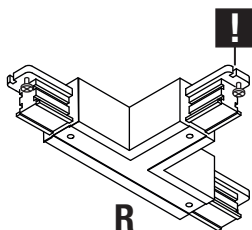

T-CONNECTOR L / R for SLV S-TRACK DALI

SLV 1002651 ...52 ...53 ...54

220V-250V ~50Hz

16A max.

L

SLV 1002652 ...54

R

SLV 1002651 ...53