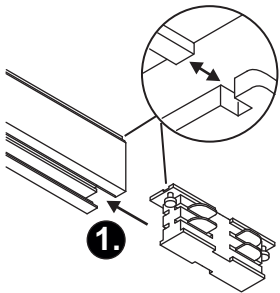

**ELECTRICAL CONNECTOR, ISOLATING CONNECTOR and STABILIZER for SLV S-TRACK / S-TRACK DALI**  
**SLV 1001381 175070 ...74 1002641 ...42 1001382 175080 ...84 1001392 175180 ...84**

220V-250V ~50Hz  
 16A max.

1001375 175010 ...14  
 1001376 175020 ...24  
 1001377 175030 ...34

DALI 1002631 ...32  
 1002633 ...34  
 1002635 ...36

1.

2.

1001381  
 175070 ...74  
 1002641 ...42 DALI

1001382  
 175080 ...84

1001390  
 175160 ...64  
 1001391  
 175170 ...74