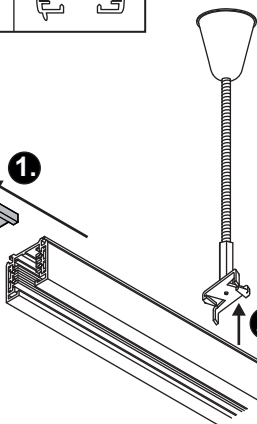

ELECTRICAL CONNECTOR, ISOLATING CONNECTOR and STABILIZER for SLV S-TRACK / S-TRACK DALI
SLV 1001381 175070 ...74 1002641 ...42 1001382 175080 ...84 1001392 175180 ...84

220V-250V ~50Hz
16A max.

1001375 175010 ...14
1001376 175020 ...24
1001377 175030 ...34

DALI 1002631 ...32
1002633 ...34
1002635 ...36

1.

2.

1001381
175070 ...74
1002641 ...42 DALI

1001382
175080 ...84

1001390
175160 ...64
1001391
175170 ...74

2.

1001381
175070 ...74
1002641 ...42 DALI
1001382
175080 ...84

1.

1001392
175180 ...84

2.